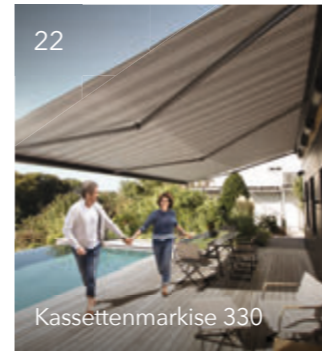

Für Dich gemacht

INHALT

- 4 KADECO Markisen
- 10 Markisenmodelle
- 32 Technische Daten
- 36 Gestellfarben
- 38 Tücher
- 46 Motorisierung, Steuerung & Komfort