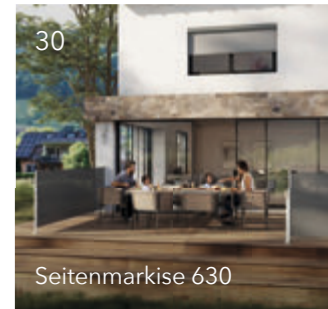

Für Dich gemacht

INHALT

- 4 KADECO Markisen
- 10 Markisenmodelle
- 32 Technische Daten
- 36 Gestellfarben
- 38 Tücher
- 46 Motorisierung, Steuerung & Komfort