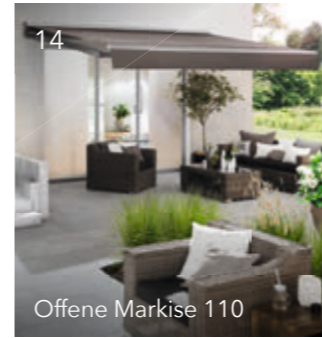

Für Dich gemacht

INHALT

- 4 KADECO Markisen
- 10 Markisenmodelle
- 32 Technische Daten
- 36 Gestellfarben
- 38 Tücher
- 46 Motorisierung, Steuerung & Komfort